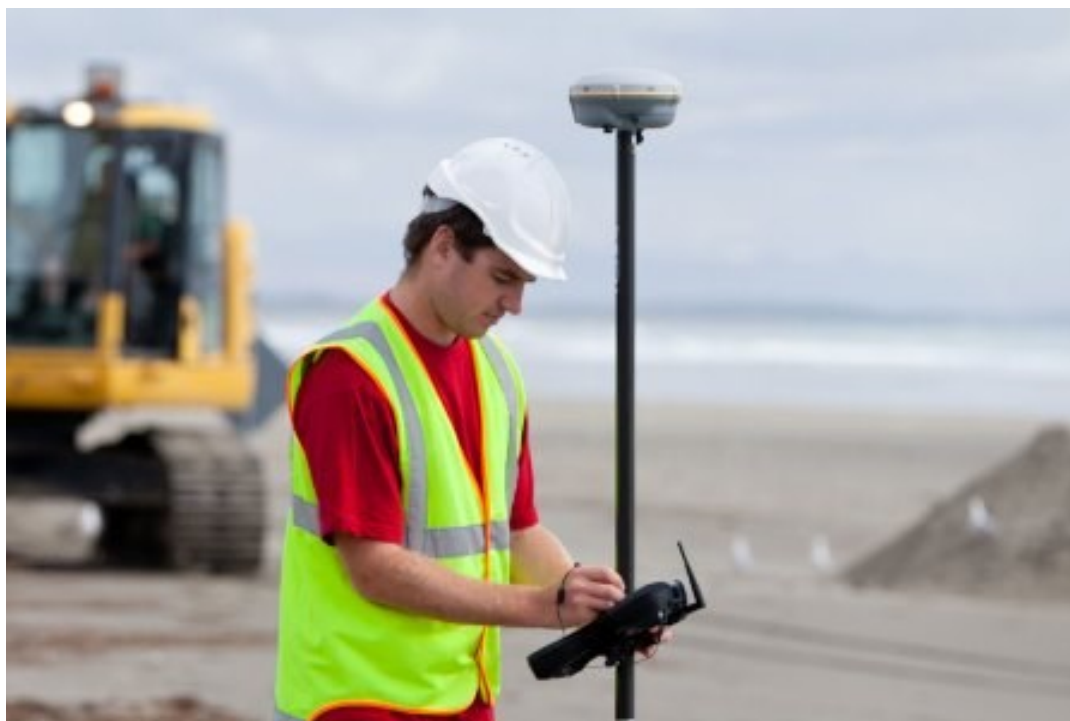

TRIMBLE R8-S

جی پی اس تریمبل مدل R8-S

جی پی اس R8-S از جدیدترین محصولات شرکت تریمبل می باشد
این دستگاه ۴۴۰ کاناله و تکامل یافته R8 نسل ۴ می باشد و قابلیت دریافت ماهواره های Glonass , GPS, Galileo, Beidou, SBAS را دارا می باشد.

این جی پی اس سه فرکانسه بوده و قابلیت دریافت L1, L2, L5 را دارا میباشد.