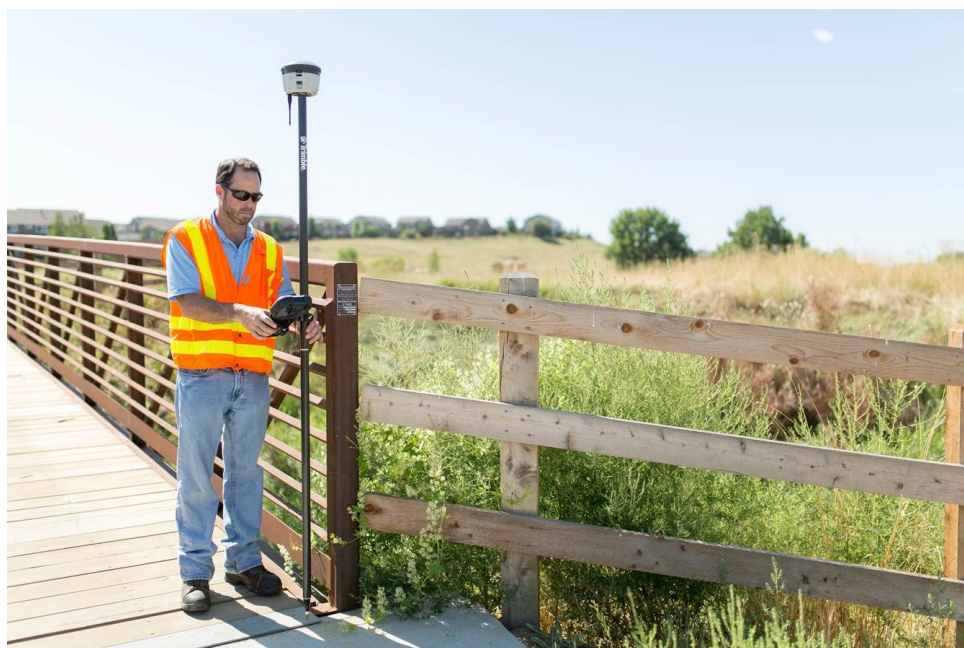

TRIMBLE R2

جی پی اس تریمبل مدل R2

جی پی اس R2 از جدید ترین محصولات شرکت تریمبل می باشد که برای کارکرد به صورت Rover ساخته شده است . این ویژگی به همراه قابلیت های ارتباطی فراوان از قبیل External GSM, Radio , و با وزن تقریبی یک کیلوگرم آن را تبدیل به یک ROVER بی رقیب کرده است.

220 کاناله

قابلیت دریافت:

L1/L2 (GPS, GLONASS, Galileo, BeiDou, QZSS), MSS (RTX), L1 SBAS

این دستگاه به تنهایی با دریافت امواج ماهواره های SBAS می تواند به دقت کمتر از ۰.۵ متر برسد.

Horizontal accuracy : ± 0.50 m

دارای استاندارد ضد آب IP65 و ضدضربه از ارتفاع ۲ متری